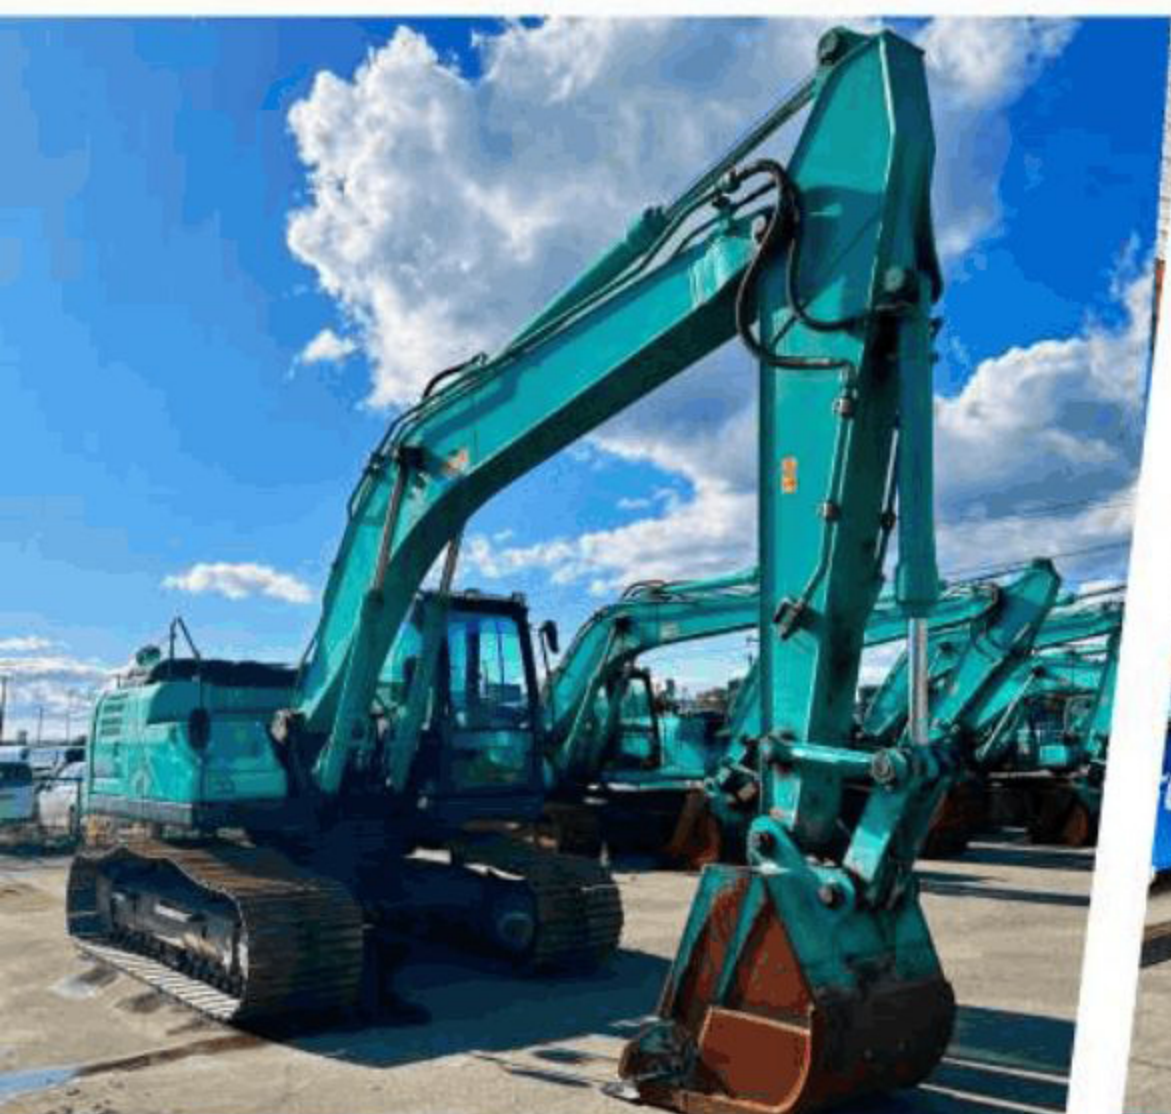

日神・コベルコ 中古車販売会2026

試乗会開催!

杭ナビ+チルトローテーター

SK160BR-7

中古重機から小物製品まで多数出店!

会場 (株)日神機械販売 苫小牧営業所 北海道苫小牧市新開町3-18-1
及び日時 2026.5.22(金) 12:00 ▶ 17:00
2026.5.23(土) 9:00 ▶ 15:00 ご注文受付13:00終了 抽選会13:30開始

■抽選会について

出店機のご注文が重複した際に抽選となります。